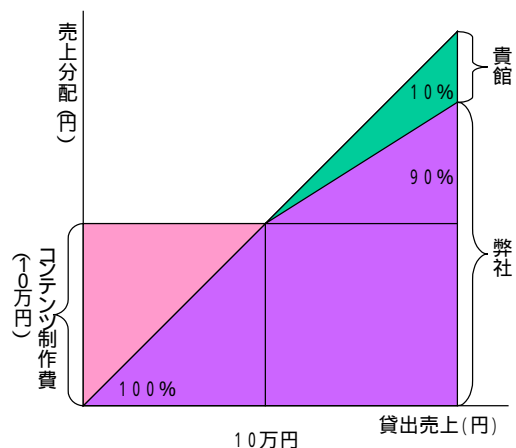

例）1日平均5台貸出したとして、売上2,500円。
1ヶ月平均25日開館として、月間売上62,500円。
2ヶ月で売上累計125,000円となりますので、100,000円と、25,000円の9割を弊社にお納めいただき、25,000円の1割の2,500円が貴館の収益となります。以降は、毎月売上の1割の6,250円が貴館の収益です。

< 貸出期間について >

貸出期間は、1年間とします。

貸出期間終了後は、弊社に返却いただくか、中古品としてご購入いただくか、貴館（貴社）にてお好きな方をご選択いただけます。